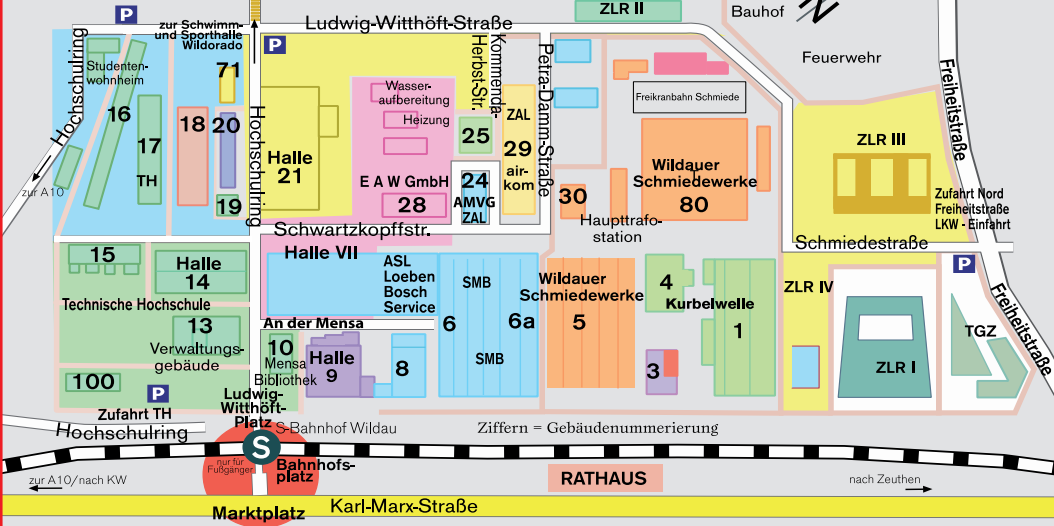

# Wissenschafts- und Technologiepark

- A Ahornring D1-2
- Akazienring D1
- Albert-Lemaire-Platz E2-3
- Albertusstraße B4
- Am Friedhof C3
- Am Kleingewerbegebiet B4
- Am Rosenbogen C2
- Am Staatsforst D1
- Am Weiler D3
- Am Wildgarten D2, F3
- Amelsweg D3
- An der Eisenbahn D5
- An der Mensa D3-4 (A1)
- Asternring C2
- B Bachstelzengang D3
- Bahnhofplatz D4
- Bergstraße C3-4/D4-D5
- Berliner Chaussee A-B4-5
- Birkenallee D1-2/E2-3
- Blumenkorso C2-3
- Brahmsstraße C4
- Breite Straße E3
- Brückmannstraße C-D4-5
- C Chausseestraße B-C4
- D Dohlenstieg D2
- Dorfaue C3-4
- E Eichstraße D4
- Eichenring D2
- Emil-Müller-Straße D5
- F Falkenfang D2
- Fasanenhege D2-3
- Fichtestraße C3-4-5/D3
- Finkenschlag D3
- Fontaneallee E1
- Fliederweg C3 (C2)
- Forsythienweg C2
- Freiheitstraße C-D-E3/C4
- Friedrich-Engels-Str. E2-3
- Fuchsbau C2
- G Geschwister-Scholl-Straße D3
- Gewerbepark A3
- Goethebahn C4-5
- Grabowskistraße C-D4
- Grüne Schanze D4
- H Hahnenbalz D2-3
- Hasenwinkel C2
- Heideweg E2
- Heinestraße D4
- Hirschsprung D2
- Hochschulring D4