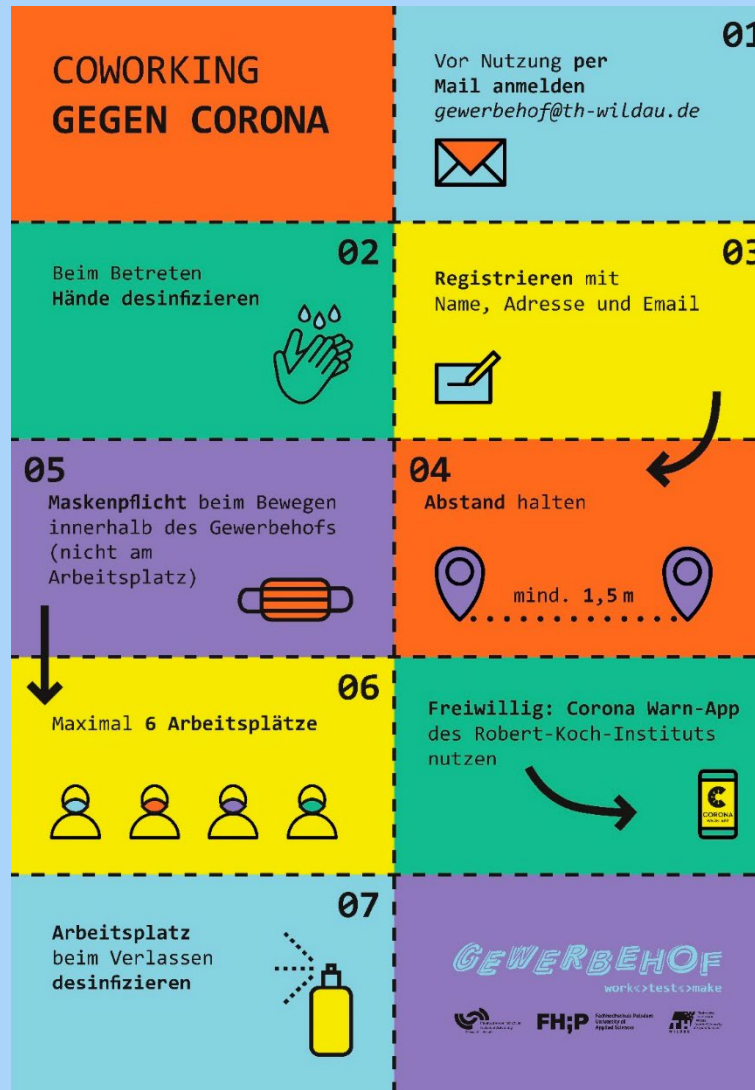

- Luckenwalde - Stadt mit ca. 20.000 Einwohnern
- Regionales Arbeitsplatz- und Ausbildungszentrum
- „Präsenzstelle“ befindet sich in Industriehalle, fußläufig zur Innenstadt

Konzept

- < Schaffung physischer Schnittstellen für den Wissenstransfer zwischen Universitäten und Regionen ohne Zugang zur Hochschulen
- > Stärkung der physischen Präsenz in den Regionen
- < Fachkräftesicherung für die Region / Kontakt zwischen Unternehmen und Absolventen stärken
- > Förderung der Zusammenarbeit zwischen Wissenschaft, Wirtschaft und Zivilgesellschaft
- < Finanziert vom Ministerium für Wissenschaft, Forschung und Kultur (Brandenburg) sowie der Stadt Luckenwalde

Konzept

GEWERBEHOF
work<>test<>make

Konzept

„Präsenzstelle“ – Aufbau

- Co-Working Space
 - Breakout area
 - Idea space
 - Quiet space
- Makerspace
 - Textile Lab
 - Wood Lab
 - Acoustic Lab
- Testbed / Showroom
 - Presentation / Stage
 - Testbed (mobile)

Hygienekonzept und Wiedereröffnung im August

Let´s take a tour!

Kontakt

Markus Lahr

markus.lahr@th-wildau.de

Tel.: (+49) 3375 508 514

www.th-wildau.de/fg-innovation

Vielen Dank für
Eure
Aufmerksamkeit!
Fragen?