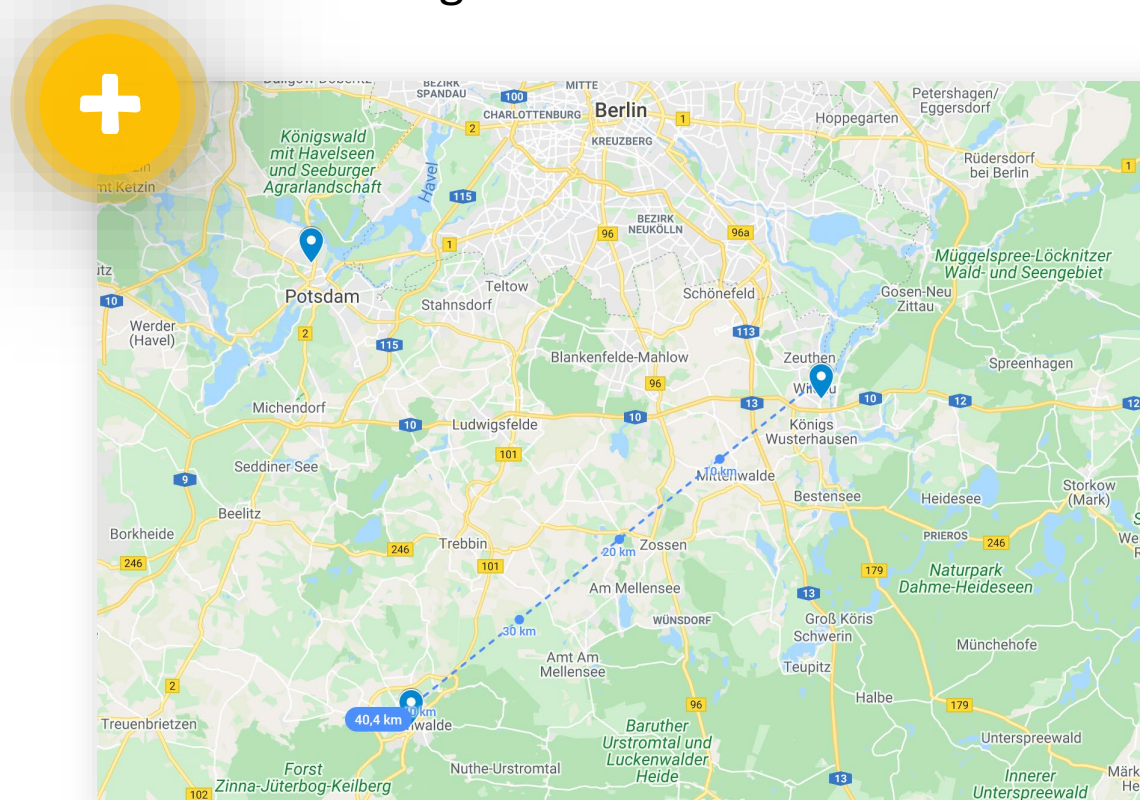

work<>
<>test
>make
GEWERBEHOF

FH;P Fachhochschule Potsdam
University of Applied Sciences

Fab Lab abseits des Campus: Präsenzstelle Luckenwalde

- 50 km südlich von Berlin
- 40 km Luftlinie zum Hauptcampus der THWi
- Erreichbar via Auto und Zug

- Luckenwalde - Stadt mit ca. 20.000 Einwohnern
- Regionales Arbeitsplatz- und Ausbildungszentrum
- „Präsenzstelle“ befindet sich in Industriehalle, fußläufig zur Innenstadt

Konzept

- < Schaffung physischer Schnittstellen für den Wissenstransfer zwischen Universitäten und Regionen ohne Zugang zur Hochschulen
- > Stärkung der physischen Präsenz in den Regionen
- < Fachkräftesicherung für die Region / Kontakt zwischen Unternehmen und Absolventen stärken
- > Förderung der Zusammenarbeit zwischen Wissenschaft, Wirtschaft und Zivilgesellschaft
- < Finanziert vom Ministerium für Wissenschaft, Forschung und Kultur (Brandenburg) sowie der Stadt Luckenwalde